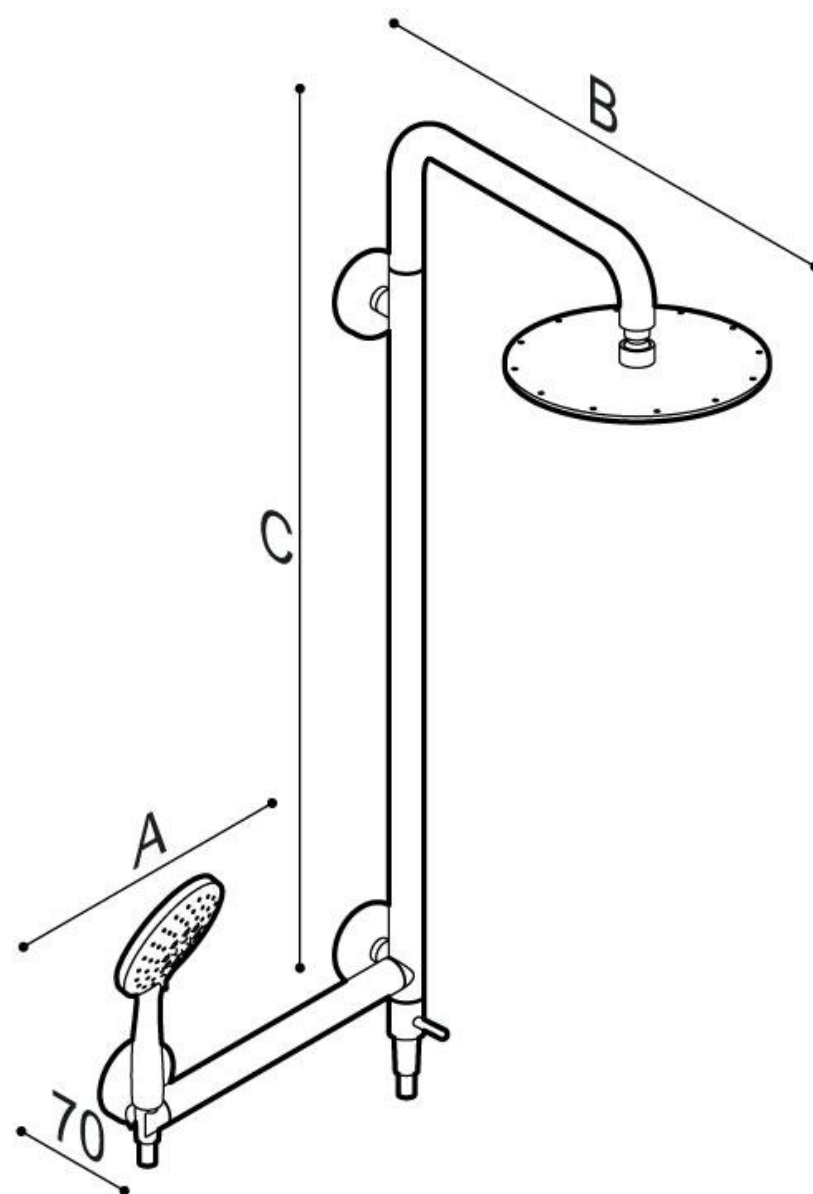

DOUCHEKOLOM SOLO SAFE

Veilige douchekolom. Vervaardigd in RVS 304, Ø 32 mm met “Double Water Inlet” systeem. Draagvermogen 150 kg. Uitgerust met draaibare douchekop in roestvrij staal en 3-jet handdouche en anti-torsie flexibele slang. Compleet met horizontale stang met handdouchehaak. De dubbelwandige greep zorgt ervoor dat de kolom een dubbele functie heeft.

- Geschikt voor een gebruikersgewicht tot 150 kg
- Afmetingen: AxBxC 520x514x919 (03)
525x519x919 (02)
- Verkrijgbaar in: RVS satin N1
polished N2

DOUCHEKOLOM SOLO SAFE

Artn°	AxBxC (mm)	A1x C1 (mm)	gewicht	belasting
-------	------------	-------------	---------	-----------

With stainless steel shower head - ø 240 mm.

LH	H51GJL03xx	520x514x919	300x650	5.1	150
----	-------------------	-------------	---------	-----	-----

RH	H51GJR03xx	520x514x919	300x650	5.1	150
----	-------------------	-------------	---------	-----	-----

With ABS shower head - ø 250 mm.

LH	H51GJL02xx	525x519x919	300x650	5.1	150
----	-------------------	-------------	---------	-----	-----

RH	H51GJR02xx	525x519x919	300x650	5.1	150
----	-------------------	-------------	---------	-----	-----