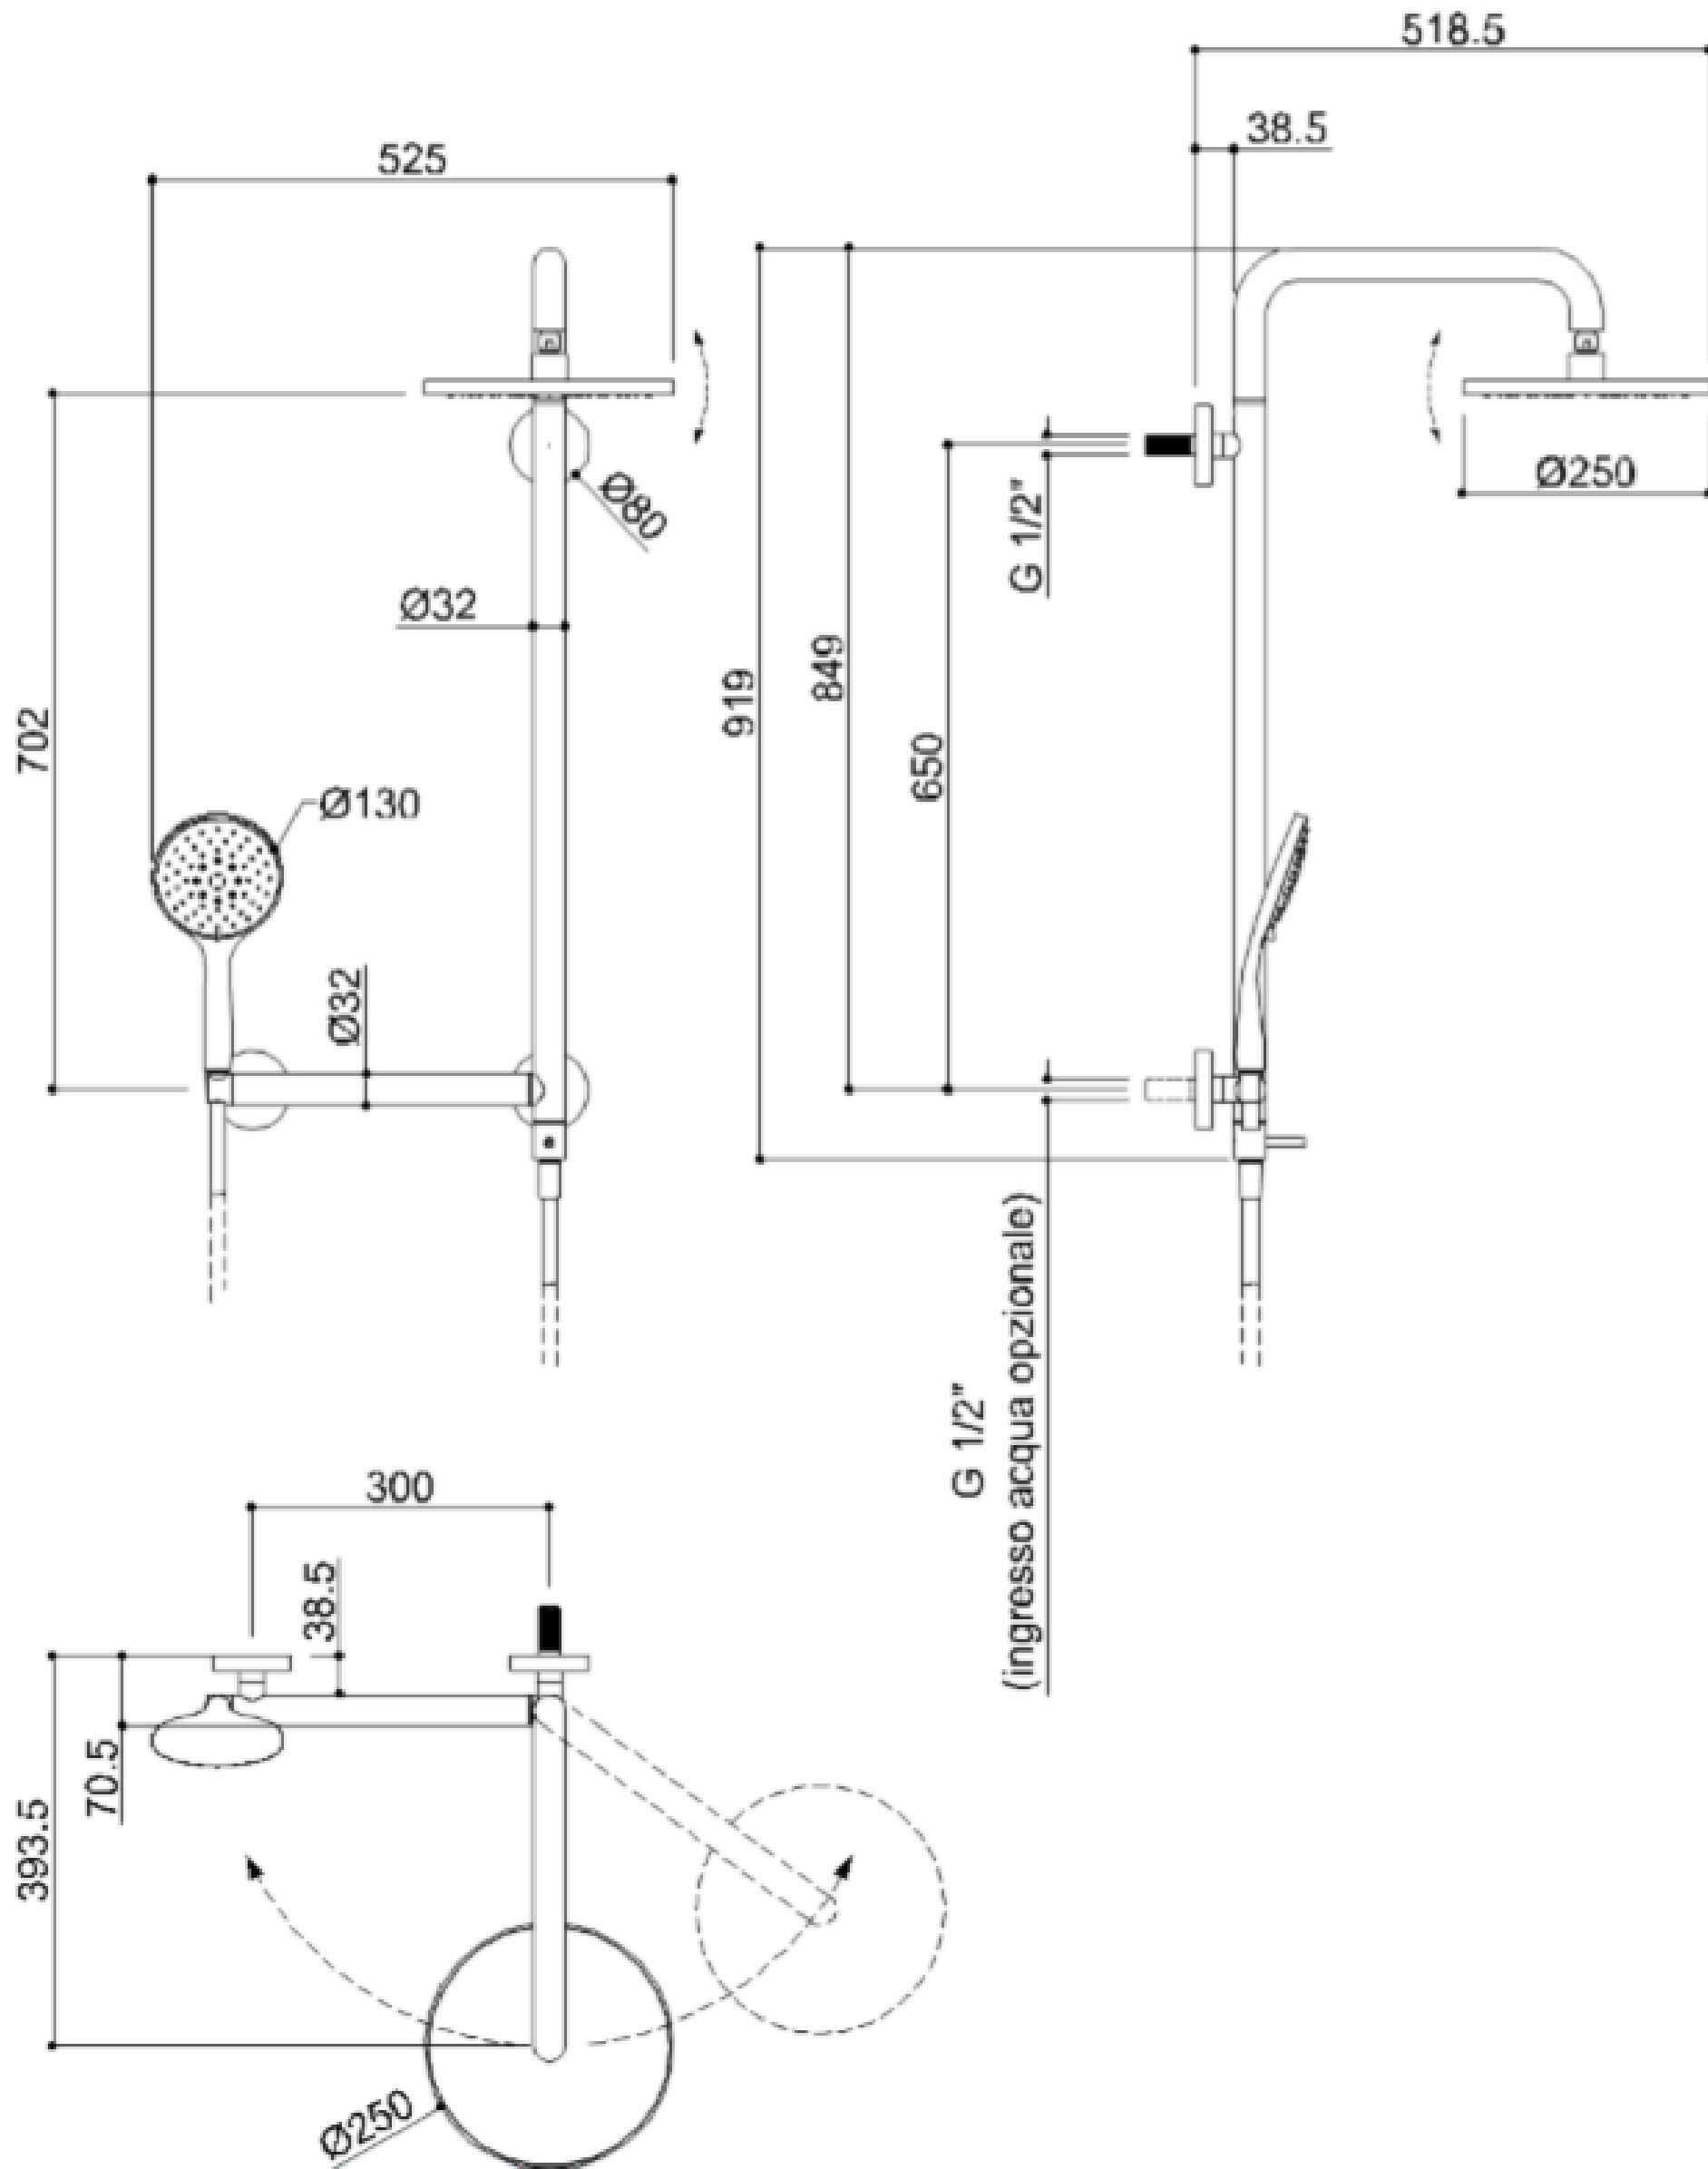

DOUCHEKOLOM SOLO SAFE

Artn° H51GJL02/H51GJR02