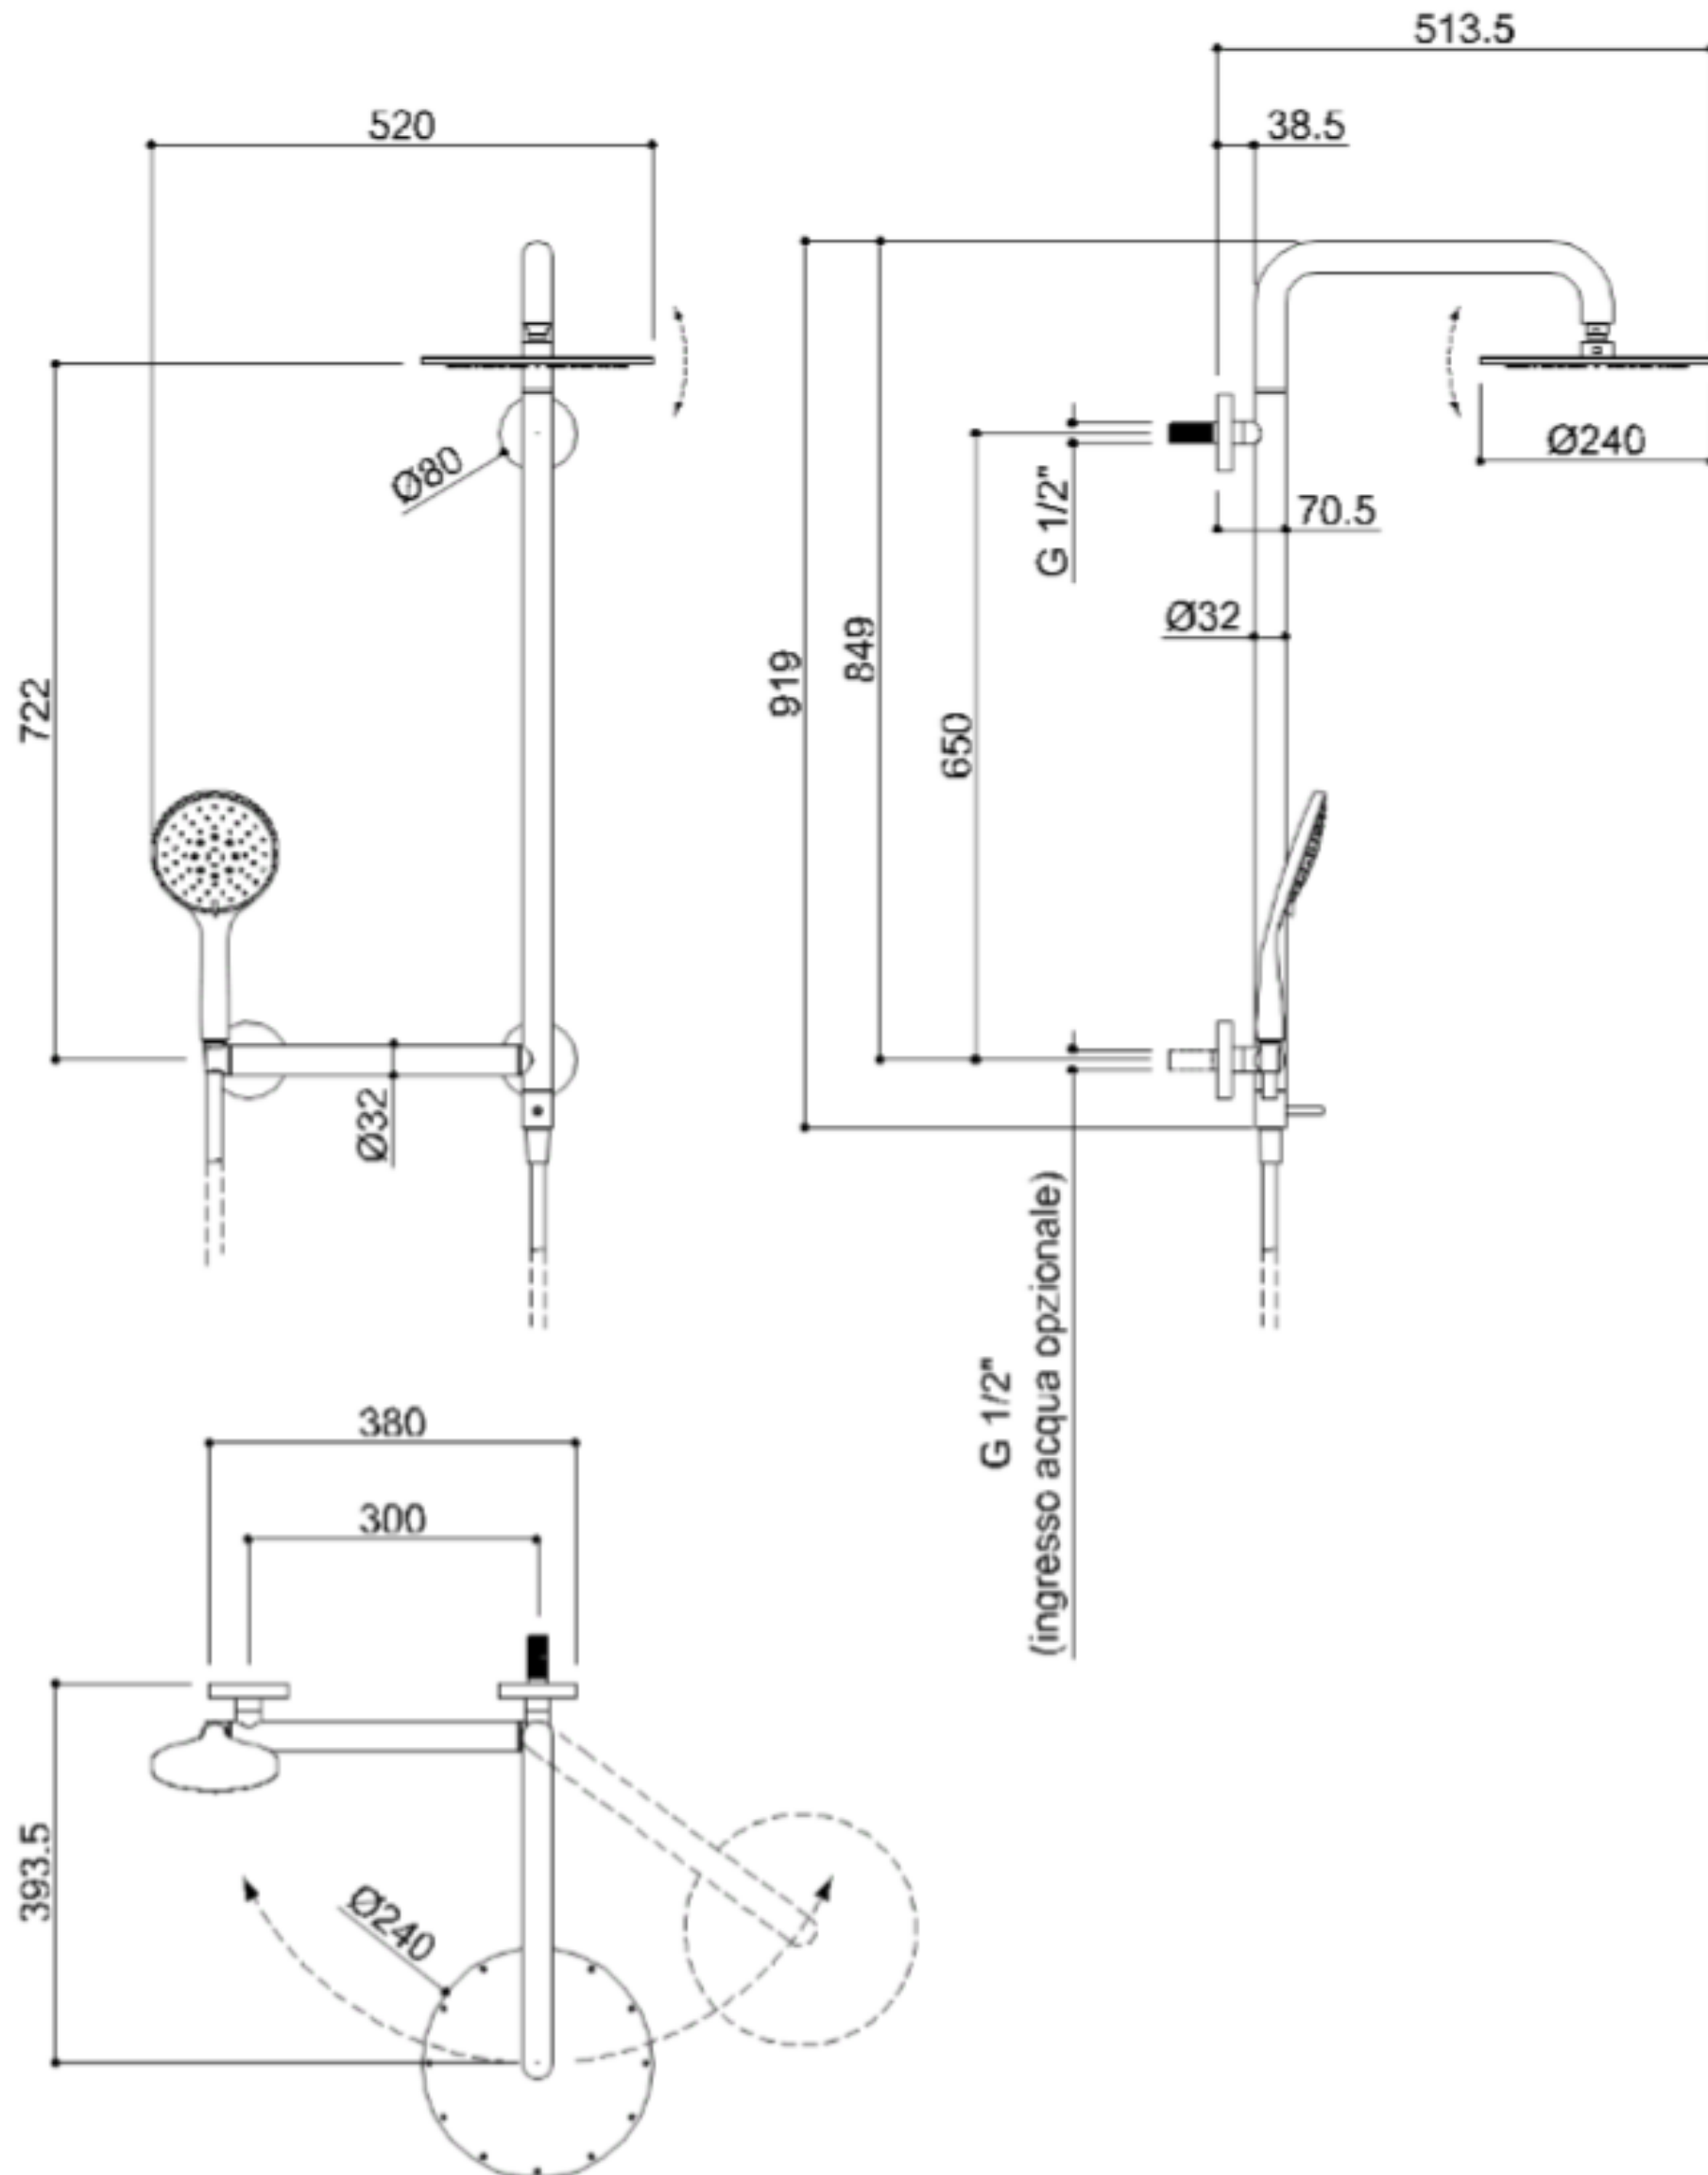

DOUCHEKOLOM SOLO SAFE

Artn° H51GJL03/ H51GJR03